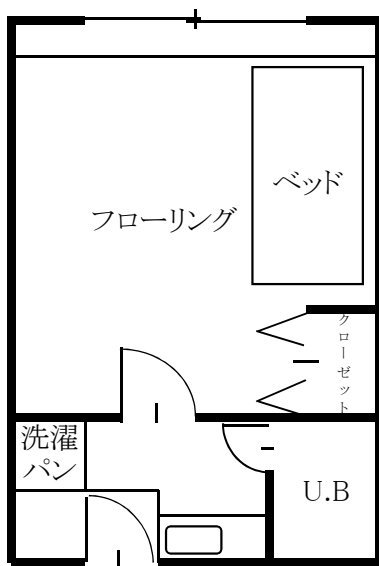

# さつき寮東館概要

略 図

1階から3階

4階

号室によっては異なる場合があります。  
鉄筋コンクリート造4階建て

1R個室寮です。

水光熱費は10000円までは先方様でご負担して頂けます。

(10000円を超えた場合は、給与から天引きになります。)

# あやめ寮概要

略 図

号室によっては異なる場合があります。

鉄筋コンクリート造6階建て

1室2LDKに、1名で入寮していただきます。

水光熱費は10000円までは先方様でご負担して頂けます。

(10000円を超えた場合は、給与から天引きになります。)