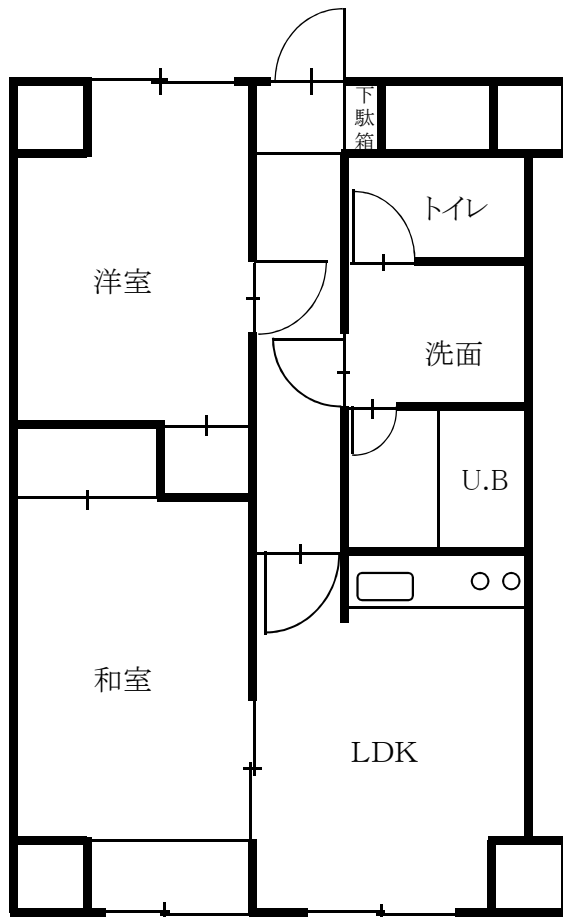

# さつき寮東館概要

略 図

1階から3階

4階

号室によっては異なる場合があります。  
鉄筋コンクリート造4階建て

1R個室寮です。

水光熱費は10000円までは先方様でご負担して頂けます。

(10000円を超えた場合は、給与から天引きになります。)

# あやめ寮概要

略 図

号室によっては異なる場合があります。

鉄筋コンクリート造6階建て

1室2LDKに、1名で入寮していただきます。

水光熱費は10000円までは先方様でご負担して頂けます。

(10000円を超えた場合は、給与から天引きになります。)