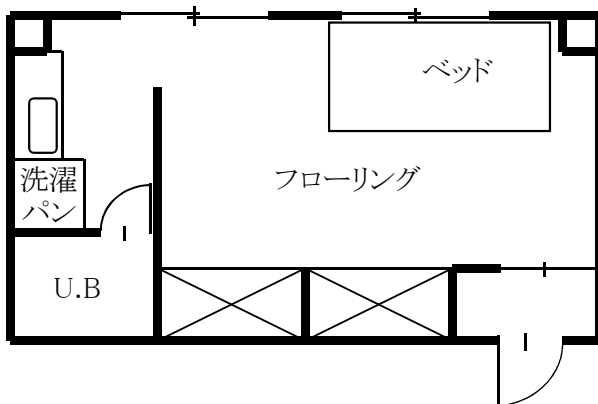

# さつき寮東館概要

略 図

1階から3階

4階

号室によっては異なる場合があります。  
鉄筋コンクリート造4階建て

1R個室寮です。

水光熱費は10000円までは先方様でご負担して頂けます。

(10000円を超えた場合は、給与から天引きになります。)

# あやめ寮概要

略 図

号室によっては異なる場合があります。

鉄筋コンクリート造6階建て

1室2LDKに、1名で入寮していただきます。

水光熱費は10000円までは先方様でご負担して頂けます。

(10000円を超えた場合は、給与から天引きになります。)