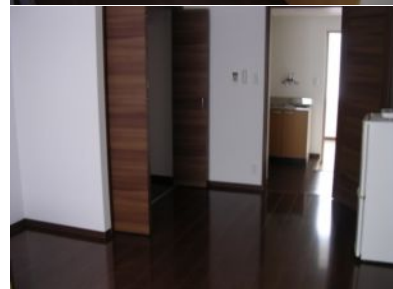

# さつき寮東館概要

略 図

1階から3階

4階

号室によっては異なる場合があります。  
鉄筋コンクリート造4階建て

1R個室寮です。

水光熱費は10000円までは先方様でご負担して頂けます。

(10000円を超えた場合は、給与から天引きになります。)

# あやめ寮概要

略 図

号室によっては異なる場合があります。

鉄筋コンクリート造6階建て

1室2LDKに、1名で入寮していただきます。

水光熱費は10000円までは先方様でご負担して頂けます。

(10000円を超えた場合は、給与から天引きになります。)