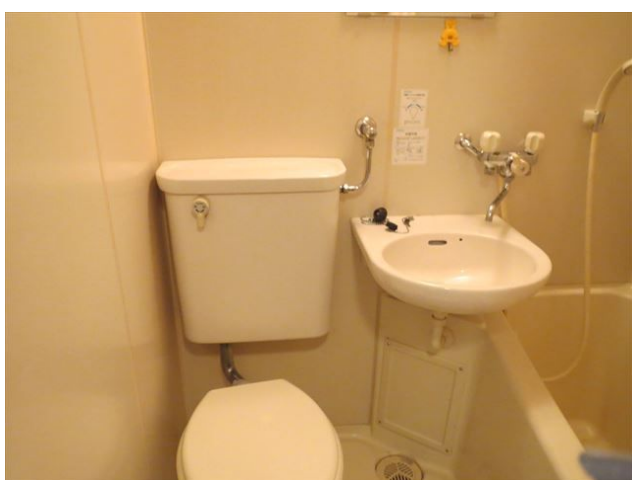

## まほろば（寮）

寮の外観(2ヶ所あります。どちらも徒歩5分程)

寮の内装です。

ミニキッチン、冷蔵庫完備

ここに洗濯機が付きます(笑)

お風呂・トイレも部屋に完備

施設内の従業員食堂