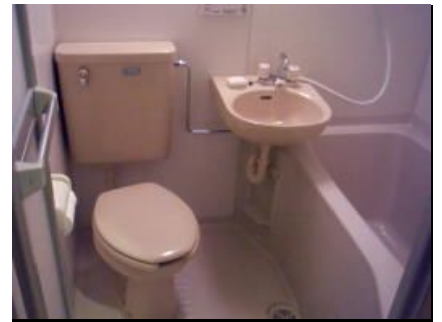

# 新築女子寮2棟（2013年&2016年に完成）

めぐみ寮 外観

なごみ寮 外観

駐輪場

部屋

キッチン&冷蔵庫&電子レンジ

お風呂&トイレ

洗濯機

掃除機

エアコン

リンナイのお湯♪

地デジ薄型TV

クローゼット&鏡

他、セコム防犯システム、カメラ付きインターホン、玄関カードキー、電気こたつ、電気ケトル、ベランダなどを完備♪

寮の住所 ⇒ **403-0005 山梨県富士吉田市上吉田6260-2 めぐみ寮**

寮の住所 ⇒ **403-0005 山梨県富士吉田市上吉田2447-17 なごみ寮**