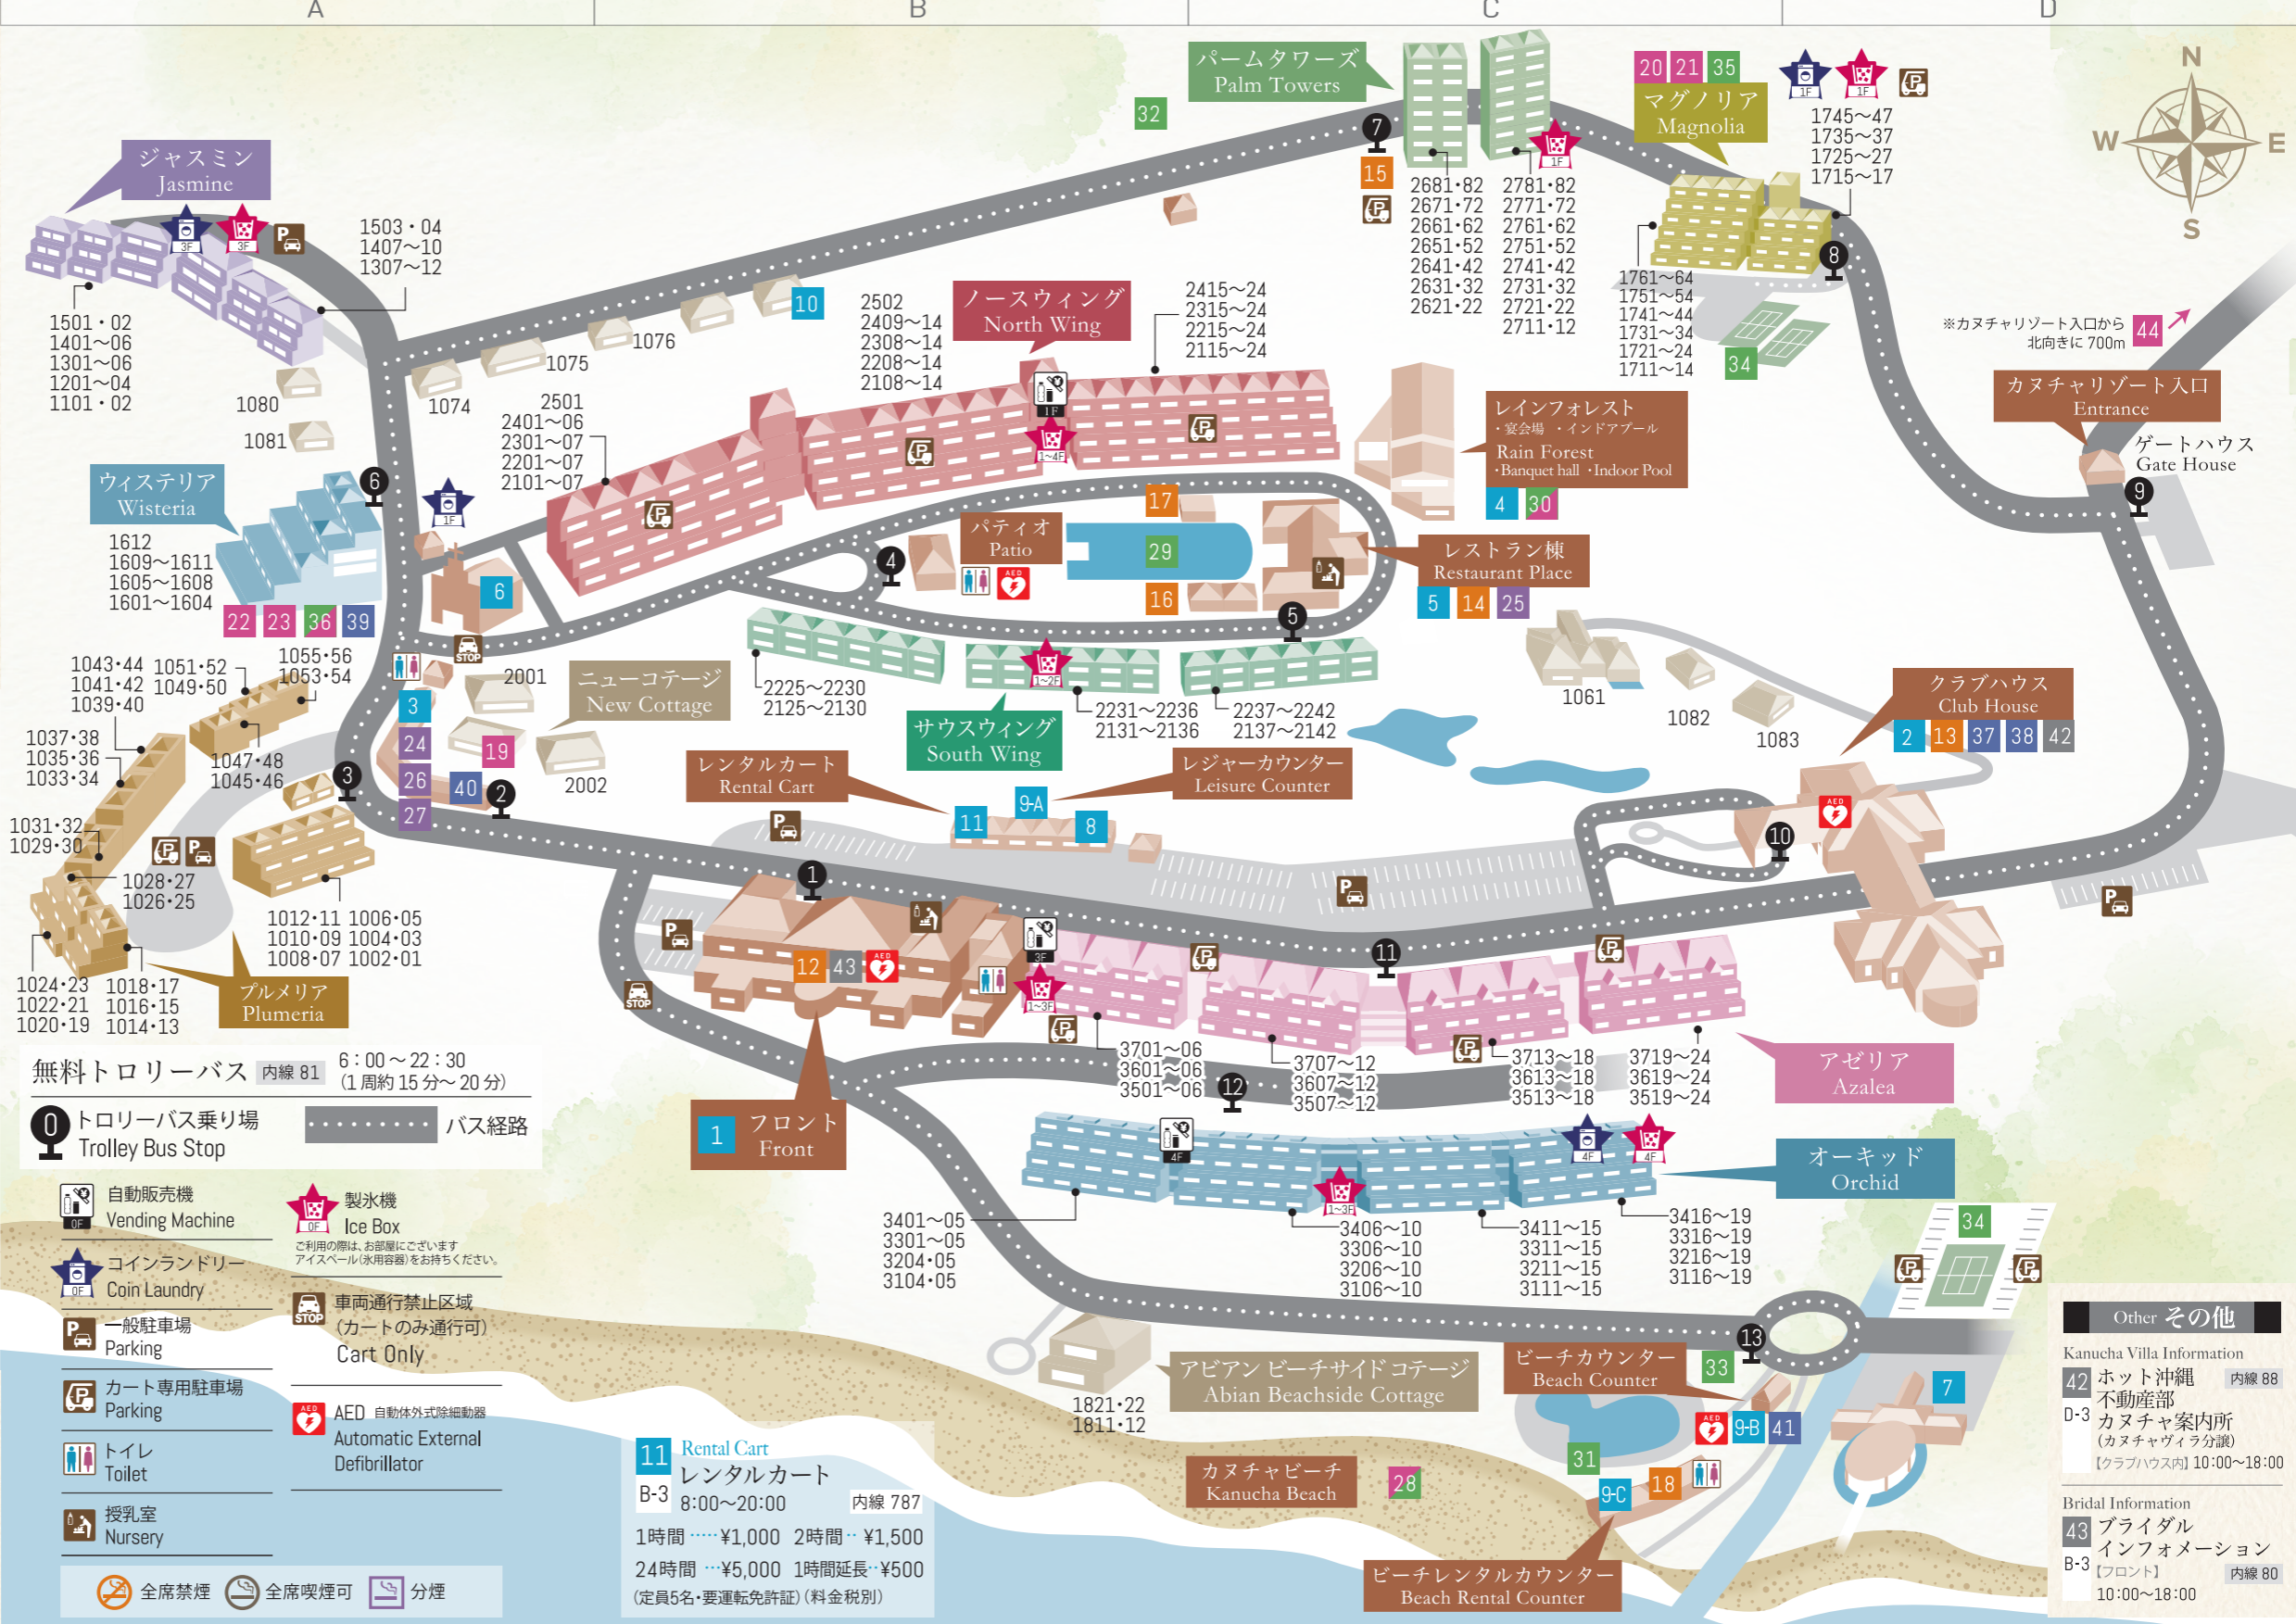

Pressure Point & Foot Massage Ryukyu Scitai 内線 754
22 整体&フットサロン
A-2 琉球整体
【フィットネスクラブ2F】
14:00~24:00※1

Resort Nail Salon Kanucha Nail 内線 750
23 リゾートネイルサロン
A-2 カヌチャネイル
【カヌチャアンショップ内】
10:00~19:00※1

Grand Bleu Chapel Kanucha Bay
7 グラン・ブルーチャペル 内線 85
D-4 カヌチャベイ

Kanucha Workshop
8 カヌチャ工房 内線 85
B-3

Leisure Counter
9A レジャーカウンター 内線 82
B-3 8:00~21:00

Beach Counter
9-B ビーチカウンター 内線 86
C-4 8:00~18:00

Beach Rental Counter
9-C ビーチレンタルカウンター 内線 785
C-4 8:00~18:00

Kids Room
10 キッズルーム 内線 85
B-1 8:00~20:00
事前予約

NIPPON Rent-A-Car Kanucha shop
11 ニッポンレンタカー 内線 787
B-3 レンタルカード Rental Car
8:00~20:00

Steak House HOPE 内線 724
15 本格炭火焼きステーキハウス
C-1 HOPE
【パームタワーズ1F】
夕食/17:00~22:00
本曜日定休

BBQ Terrace KuuwaKuuwa 内線 726
16 バーベキューテラス
C-2 KuuwaKuuwa
【ガーデンプールエリア】
4月~10月/17:30~21:30

Poolside Bar 内線 720
17 プールサイドバー
C-2 【ガーデンプールエリア】
海開き~5/31/10:00~17:00
6/1~9/30/10:00~18:00
10/1~10/31/10:00~17:00

Lanai ラナイ(軽食) 内線 785
18
C-4 【ビーチゾーン】
Beachside Terrace
4月~10月/9:00~18:00
Luminous Garden Cafe
11月~12月/18:00~23:00
1月~2月/19:00~23:00

カヌチャde朝ヨガ 内線 82
前日15時までに事前予約

Morning Yoga in Kanucha Beach
28 カヌチャビーチ de朝ヨガ
C-4 【カヌチャビーチ】
4~10月/7:00 期間限定

Air Yoga
36 エアヨガ
A-2 【フィットネスクラブ22】
9:30 水・金・土曜日

Morning Yoga in Rain Forest
30 レインフォレスト de朝ヨガ
C-2 【レインフォレスト インドアプール】
11~1月/7:00 期間限定

Morning Yoga in Hanana Open House
44 ハナナde朝ヨガ
【ハナナオープンハウス】
※カヌチャリゾート入口から北向きに700m
2~3月/7:00 期間限定

※1.最終受付はコースによって異なります。

無料トロリーバス 内線 81 6:00~22:30 (1周約15分~20分)
0 トロリーバス乗り場
Trolley Bus Stop

- 自動販売機 Vending Machine
- コインランドリー Coin Laundry
- 一般駐車場 Parking
- カート専用駐車場 Parking
- トイレ Toilet
- 授乳室 Nursery
- 製氷機 Ice Box
- AED 自動体外式除細動器 Automatic External Defibrillator
- 車両通行禁止区域 (カートのみ通行可) Cart Only
- 全席禁煙
- 全席喫煙可
- 分煙

Nightspot ナイトスポット

Okinawa Restaurant Kusu Kusu 内線 703
24 沖縄料理の店
A-2 くすくす
【アマハジロード】
17:00~25:00

Karaoke Sing Sing 内線 700
26 カラオケ
A-2 Sing Sing シンシン
【アマハジロード】
16:00~25:00 (最終受付/24:00)

Bar Lounge KATARARA 内線 723
25 KATARARA
C-2 【レストラン棟2F】
19:00~24:00

Mahjong Room
27 麻雀ルーム
A-2 【アマハジロード】
16:00~25:00

※各ナイトスポットのラストオーダーは営業時間終了の30分前となります。

Amusement Area プレイスポット

Kanucha Beach
28 カヌチャビーチ
C-4 海開き~10/31/9:00~18:00
※11月~3月は営業していません。

Garden Pool
29 ガーデンプール 内線 82
B-2 海開き~5/31/9:00~17:00
6/1~7/19/9:00~18:00
7/20~8/31/9:00~19:00
9/1~9/30/9:00~18:00
10/1~10/31/9:00~17:00
※11月~3月は営業していません。

Indoor Pool 内線 773
30 インドアプール
C-2 【レインフォレスト内】
9:00~22:00(最終受付21:30)

Beachside Pool 内線 785
31 ビーチサイドプール
C-4 海開き~7/19/9:00~18:00
7/20~8/31/8:00~19:00
9/1~10/31/9:00~18:00
※11月~3月は営業していません。

Park Golf 内線 82
32 パークゴルフ
B-1 8:30~22:00 (最終受付20:30)
※受付および用具貸出しはレジャーカウンターにて。

Putter Golf 内線 86
33 パターゴルフ
C-4 8:30~18:00 (最終受付17:00)
4月~10月の受付
ビーチレンタルカウンター 内線 785
11月~3月の受付
ビーチカウンター 内線 86

※11月~3月は営業していません。

Tennis Court テニスコート

34 テニスコート 内線 82
C-1 9:00~22:00(最終受付20:00)
D-4 ※受付および用具貸出しはレジャーカウンターにて。

Billiards & Table Tennis 内線 82
35 ビリヤード&卓球
C-1 【マグノリア1F】
8:00~22:00(最終受付20:30)
※受付および用具貸出しはレジャーカウンターにて。

Fitness Club 22 内線 772
36 フィットネスクラブ22
A-2 【ウイステリア2F】
13:00~22:00(最終受付21:00)

Shopping ショップ

noisy noisy by mieko utesako 内線 88
37
D-3 OUTLET Kanucha Shop
ノイジーノイジーバイ
ミエコウエサコ
アウトレットカヌチャショップ
【クラブハウス内】
6:30~20:00

Pro Shop 内線 86
38 プロショップ
D-3 【クラブハウス内】
6:30~20:00

Kanuchian Shop 内線 771
39 カヌチャリアンショップ
A-2 【ウイステリア1F】
8:00~22:00

Souvenirs Shop Min-Min
40 おみやげSHOP みんみん
A-2 8:00~23:00

MARINE CLUB Berry 内線 86
41
D-4 マリンクラブ ベリー
4月~10月/8:00~19:00
11月~3月/8:00~18:00

Other その他

Kanucha Villa Information
42 ホット沖縄 内線 88
D-3 不動産部
カヌチャ案内所
(カヌチャヴィラ分設)
【クラブハウス内】10:00~18:00

Bridal Information
43 ブライダル 内線 80
B-3 インフォメーション
【フロント】
10:00~18:00