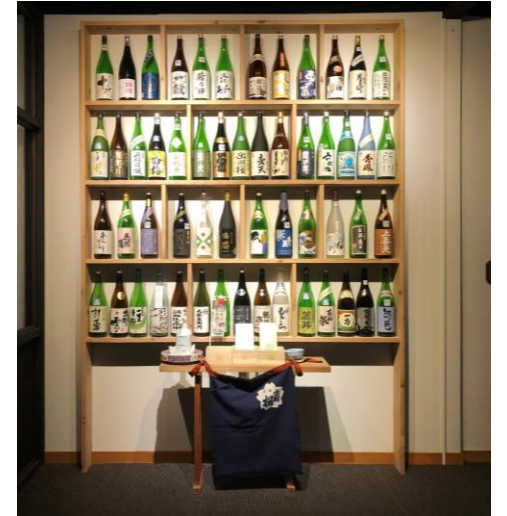

# ～周辺環境写真～

施設より徒歩10～15分圏内にあります！

薬など売ってます

珍しいお酒も売ってます

オシャレなカフェもあります！

温泉巡りもできますよ！